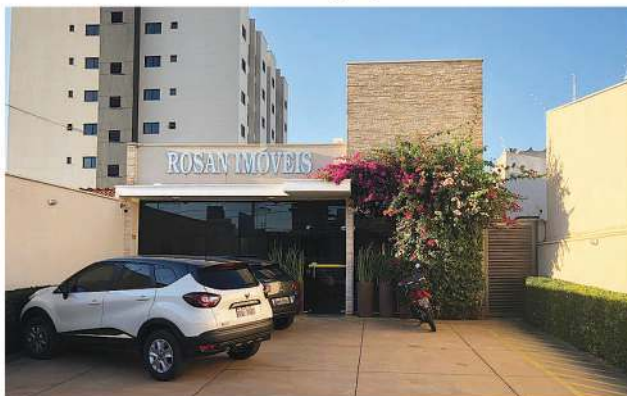

BAIRRO BOM JARDIM
(ao lado shop. Plaza) Apto novo, 70m²/ Piso porcelanato/ Sanca c/luz Led/ 2dorm-sendo 1AP/ coz Gourmet/ sala/ banheiro social / a'rea serv, o / sacada ampla na sala c/teto madeira decorada / janelas e guarnições em alumínio / Garag Pilotis 1 veiculo / salão festas / R$320.000,00 - Dioto - Crecisp 147663f 17-99772.3263 / 3304-7571

BOA VISTA - 2D AP
ae c/elevador $220mil 99111.5471/ 3226.7511

BOM JARDIM
Neg Ocasiao,porc,1suíte,elevador,$250 mil 991891410

CENTRO 210 MIL
2dorm amplo gar elev cond, barato 99765.2828

CIDADE NOVA - 2D AP
2ae sal2amb coz plan 2vg garg $265mil 99111.5471/ 3226.7511

CIDADE NOVA
2dorm pilotis ótima localização 190.000.00 99775-7479

COND JURUA $170MIL
2dorm 1ae wc sala coz a/s 1g 2º andar (17) 99109-4862/ 3201-8400

COND. FELICITA
Ana Célia, Novo, térreo, sacada, 2dorm, sala ampla, coz, wc, garagem, R$160-mil ac/veiculo e financiamento (17) 99765-2828/ 98184-4007

ED PENNSILVANIA
1ap rico em ae cz plan face sombra 295mil 99716-3716

ED. MARIANA IMPERIAL
wc coz, área serviço c/ae 1gar R$235mil F 99772-0943

ED. PLAZA TOWER 2
16ª and ap.164 75m² 2dorm 2wc 2gar F:99772-2406

ESTRELA DO LIBANO -
2dor 1apto, aes, 1vaga $300 mil 99111-2221/ 3223-1449

GREEN FIELDS -
desocupado $ 780 mil, ótimo acabamento 99111-2221/ 3223-1449

CRECI 24-469

ROSAN IMÓVEIS

Sempre com você

F:(17)3201 8400 / 99109 4862

R. Santa Rita de Cássia, 43 - Vila São Pedro

APTOS 01 DORM

CID NOVA $700 1DORM AES 1WC COZ PLAN 1GAR EXCEL APTO

B SAUDE PROX HB $700 1DORM AES WC COZ C/GAB 1GAR

IMPERIAL $750 1D AES WC SOCIAL SALA COZ C/AES ELEV 1GAR

REDENTORA $500 1DORM AES SALA SACADA COZ WC 1G ELEV

S MANOEL KITNET $450 1DORM/SALA WC COZINHA A/S TERREO

APTOS 02 DORM ALUGA

R OESTE C $750 PROX P AÇUCAR Bady 2D AES COZ PLAN PISCINA

RIO POTENGI $500 2D SL WC BLINDEX COZ A/S 1GAR A. LAZER

VL MACENO $650 2DORM AESWC SOCIAL SALA COZ C/GAB 1GAR

JD EUROPA $770 2DORM 1AE SALA WC SOCIAL COZ GAB 1GAR

G LIFE I $860 2D 1AE SALA SACADA WC COZ PLAN LAZER 1GAR

S J TADEU $650 2DORM 1AE WC SOCIAL COZINHA PORT 24 HORAS 1G

JD PLANALTO $950 (TUDO) 2D SALA WC COZ

PLAN COOKTOP 1GAR

RIO TEJO $850 MOBILIADO 2D AES COZ PLAN ELEV A. LAZER 1GAR

APTO 03 DORM ALUGA

SINIBALDI $900 3D AES 1AP SL SACADA 2AMB COZ GDE EXCELENTE 1G

S MANOEL $780 3D 1AP (2AES) SACADA SALA COZ C/GAB A/S 1GAR

AV FARIA LIMA $850 3D AES 1AP SL 2AMB COZ C/AES DEP EMP 1GAR

IMPERIAL $1100 TODO MOBILIADO ELEV PORT 24 HORAS 1GAR

REDENTORA $790 3DORM AES 1AP SL 2AMB COZ AMPLA 1G PILOTIS

CASAS ALUGA

VL ANGELICA $550 2DORM SALA WC SOCIAL COZ A/S 1GAR

CID NOVA $1100 2DORM SL 2AMB COZINHA WC SOCIAL PORT ELET GAR

JD EUROPA $1450 1Q DA ANDALO 3D AES 1AP SALA COPA COZ + EDICULA

SALA COMERCIAL ALUGA

ED ONIX CENTER LADO DO MUFFATO $1300 45M2 2WC 1G ELEV PORTARIA

VL SÃO PEDRO $1450 LADO DO HB E AV FARIA

LIMA SALA + WC 1GAR

STA CRUZ $900 EXCELENTE 35 M2 MOBILIADA 1GAR OT LOCAL

SINIBALDI $400 20M2 SALA COM BANHEIRO 1G EXCEL LOCAL

CASA VENDA

TERRENO SETPARK 2 PROX SHOPPING C NORTE 213M2 $95MIL 99649-2566

CASA C GIARDINO $440 MIL 3DORM 1AP AES COZ PLAN GAR 99649-2566

VIVENDAS $650MIL 3D AES 1AP SALA COZ PLAN REFORMADA

APTO VENDAS

AV AN HADDAD $320MIL INTEIRO MOBILIADO 2D AES COZ PLAN ELEV

COND JURUA $170MIL 2DORM 1AE WC SALA COZ A/S 1G 2º ANDAR

JD PLANALTO $160MIL SALA WC BLINDEX COZ PLAN COND FECHADO

SINIBALDI $320MIL 3DORM 1AP AES SL 2AMB SACADA 140M² GAR

S PEDRO PROX HB $240MIL 3D 1AP SL 2AMB COZ PLAN RICO AES

BOA VISTA $140MIL 1DORM SALA COZINHA A/S PORT ELET