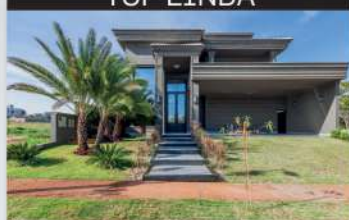

CASA

Vista panorâmica, fundo p/o campo de golfe, 1 suíte, 3 aptos, rica em armários, fina acbto, escritório, lavabo, elevador, ampla varanda gourmet, piscina. Top! Terr. 555m2, constr. 455m2. Aceita troca menor valor.

DAMHA I TOP LINDA!!