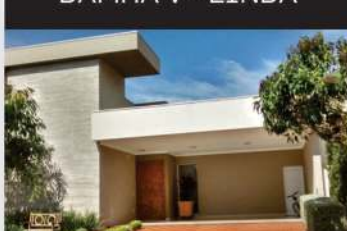

GOLDEN PARK TOP

CASA

1 suite + 2 aptos. Home, escr. lavabo, rica em arm. amplo lazer, varanda, churrasq. piscina, energia fotovoltaica, aquec. solar, Ót. local. Terr. 440m, constr. 252m. Fino acabamento. R\$1.180.000,00 Aceita troca menor valor.

GOLDEN PARK LINDA

CASA

Nova. Estilo Neo Clássica. 1 suite + 2 aptos. Lavabo, escritório, varanda gourmet, amplo quintal, piscina. Fino acabamento. Terreno 440m, construção. 270m.

GOLDEN PARK TOP

CASA

5 dorm., 1 suite + 4 aptos. Home, escritório, lavabo, 3 salas, rica em armários, amplo lazer, varanda, churrasqueira, piscina. Terreno 780m, construção 540m. Aceita troca menor valor.

DAMHA I TOP LINDA

CASA

5 dorm, 1 suite, 4 aptos, rica em armários. Semi nova. Completa, home, escritório, lavabo, ampla área lazer, piscina, churrasqueira. Terreno 590m, construção 430m. Aceita troca menor valor.

DAMHA V - LINDA

CASA

Linda. 1 suite, 2 aptos., rica em armários, home, escritório, lavabo, ampla varanda, churrasqueira, piscina. R\$1.050.000,00

QUINTA DA MATA

CASA

Linda! 1 suite e 2 aptos. Armário embutido, cozinha planejada, 2 salas, escritório, lavabo, varanda, churrasqueira. Toda porcelanato R\$585 mil. Aceita troca menor valor. Tenho outras opções no condomínio.