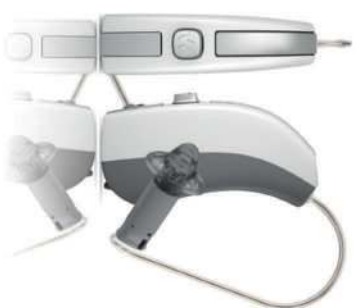

Hoje, no entanto, o avanço tecnológico permitiu o desenvolvimento de aparelhos digitais. Atualmente eles são menores, mais inteligentes e com design moderno, além de possuírem características únicas.

Exemplo disso são os aparelhos Widex, desenvolvido para oferecer aos seus usuários um amplo e rico ambiente sonoro, desde o sussurro mais suave até o som de maior intensidade. Remove os ruídos indesejáveis e se concentra nas vozes que você quer ouvir. Além disso, permite aos nossos pacientes um som claro e detalhado nas mais complexas situações auditivas dos dias atuais; dessa forma não é preciso buscar as condições ideais de audição: elas são produzidas onde você estiver.

Atualmente temos o prazer de apresentar a melhor tecnologia de som feita para iPhone, com o novo aparelho WIDEX BEYOND, os usuários finalmente tem a seu dispor

Lateral

um recurso que oferece conectividade excepcional direta de 2,4 Ghz, com som de altíssima qualidade. Com um aplicativo personalizado que oferece total funcionalidade em streaming e controle sobre o seu ambiente auditivo de forma perfeita, em qualquer lugar e a qualquer hora.